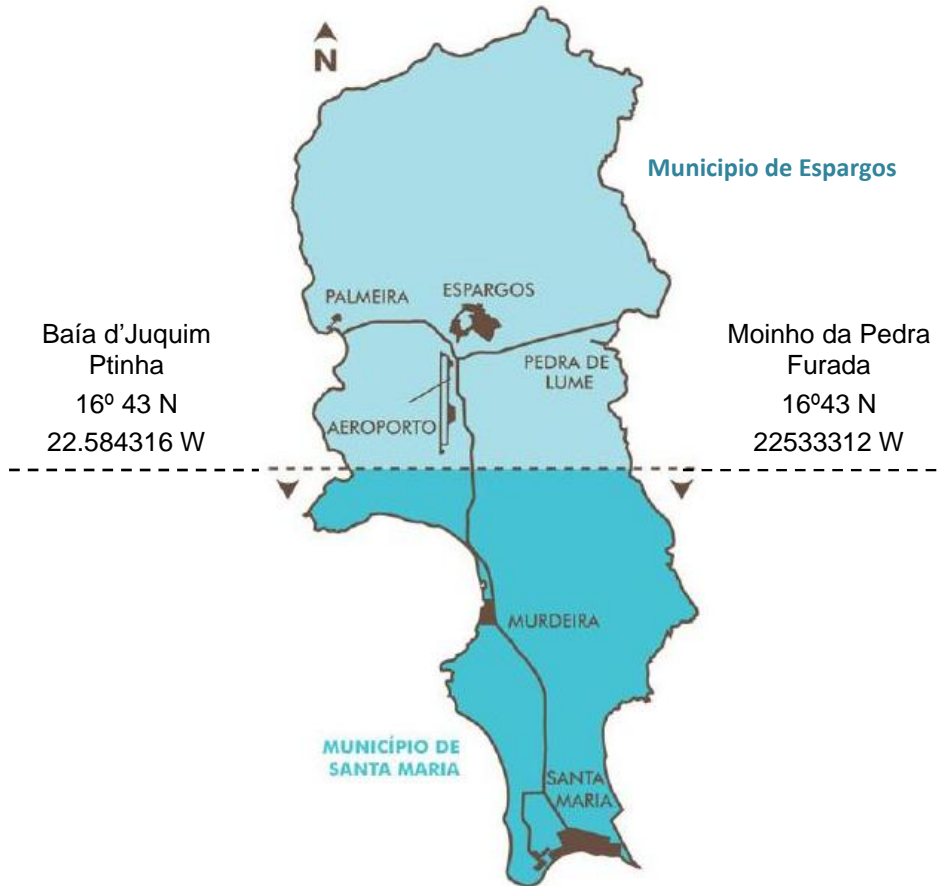

PROPOSTA DE DIVISÃO DO TERRITÓRIO APRESENTADO PELA ACMSM

A ACMSM propõe que o território do novo município seja o que se apresenta na figura anterior. Aproxima-se da divisão da ilha em duas partes: norte e sul. Para além disso, toma a referência a descida do planalto de Espargos para definir o território, tendo a homogeneidade orográfica e a história como critérios.

Nesta divisão, Murdeira faria parte do novo município, bem como o Monte Leão, uma das atrações turísticas da ilha.